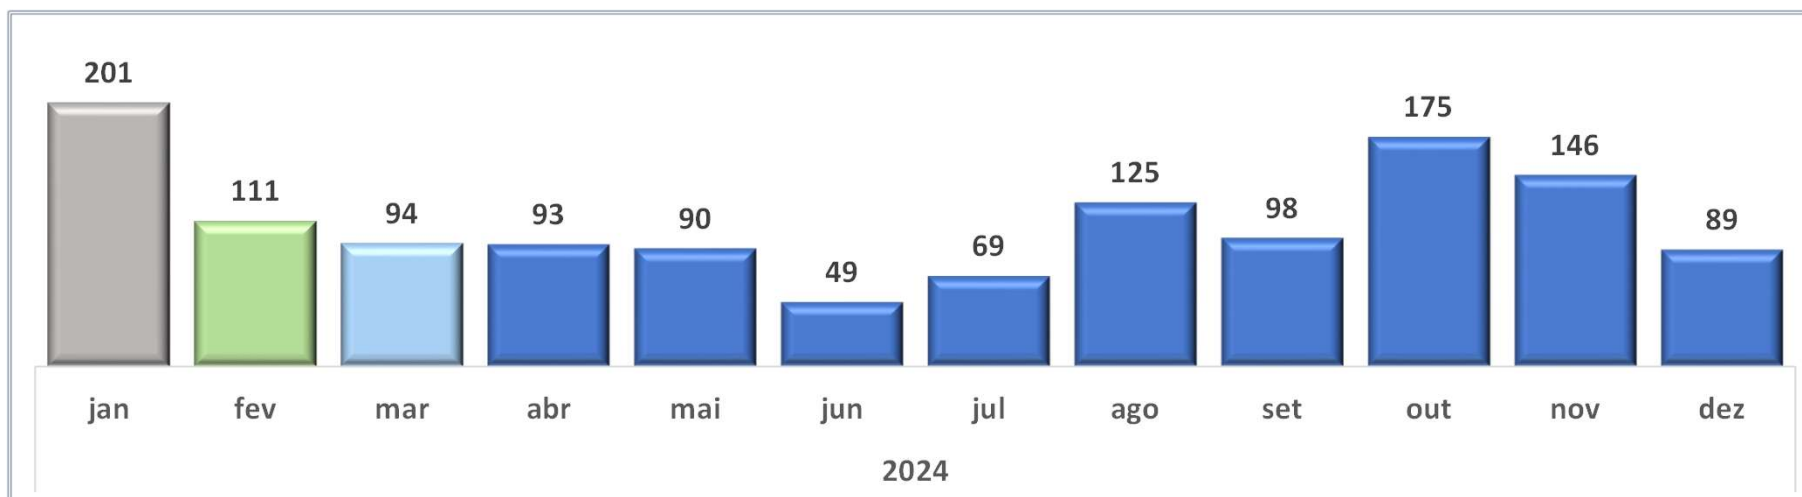

Demonstrativo Consolidado de Resultados do SAC

SENAI

Exercício 2024

Volume de Manifestações Recebidas por Mês

Evolução dos atendimentos

Em 2024 o Senai/PR atendeu 246 registros de manifestações no canal de Ouvidoria, apresentando um aumento considerável na quantidade de atendimentos, sendo relacionado em grande parte com a emissão de certificados e diplomas e solicitação de informações sobre cursos.

**Ressaltamos que, como não temos a segregação dos registros de SAC por casa, os gráficos relativos ao SAC deste relatório, são os mesmos demonstrados no relatório do SENAI/PR.*

Total de Manifestações Recebidas 2024

Volume de Manifestações 2024