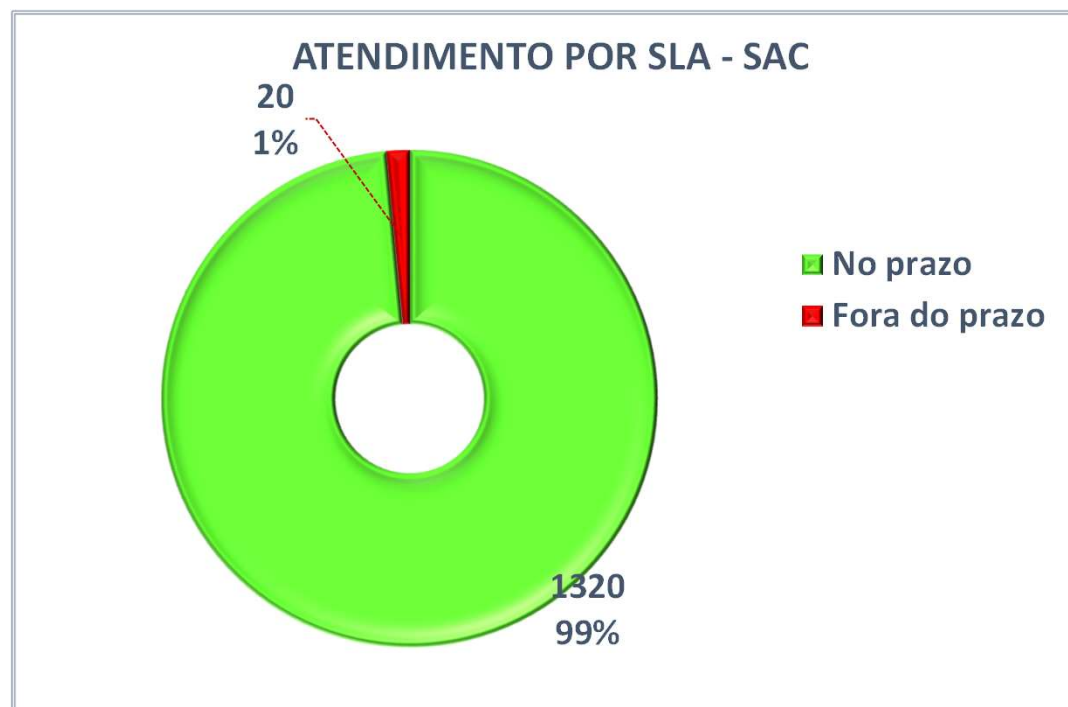

Demonstrativo Consolidado de Resultados do SAC

SENAI

Exercício 2024

Volume de Manifestações Recebidas por Mês

Evolução dos atendimentos

Em 2024 o Senai/PR atendeu 246 registros de manifestações no canal de Ouvidoria, apresentando um aumento considerável na quantidade de atendimentos, sendo relacionado em grande parte com a emissão de certificados e diplomas e solicitação de informações sobre cursos.

**Ressaltamos que, como não temos a segregação dos registros de SAC por casa, os gráficos relativos ao SAC deste relatório, são os mesmos demonstrados no relatório do SENAI/PR.*

Total de Manifestações Recebidas 2024

Volume de Manifestações 2024